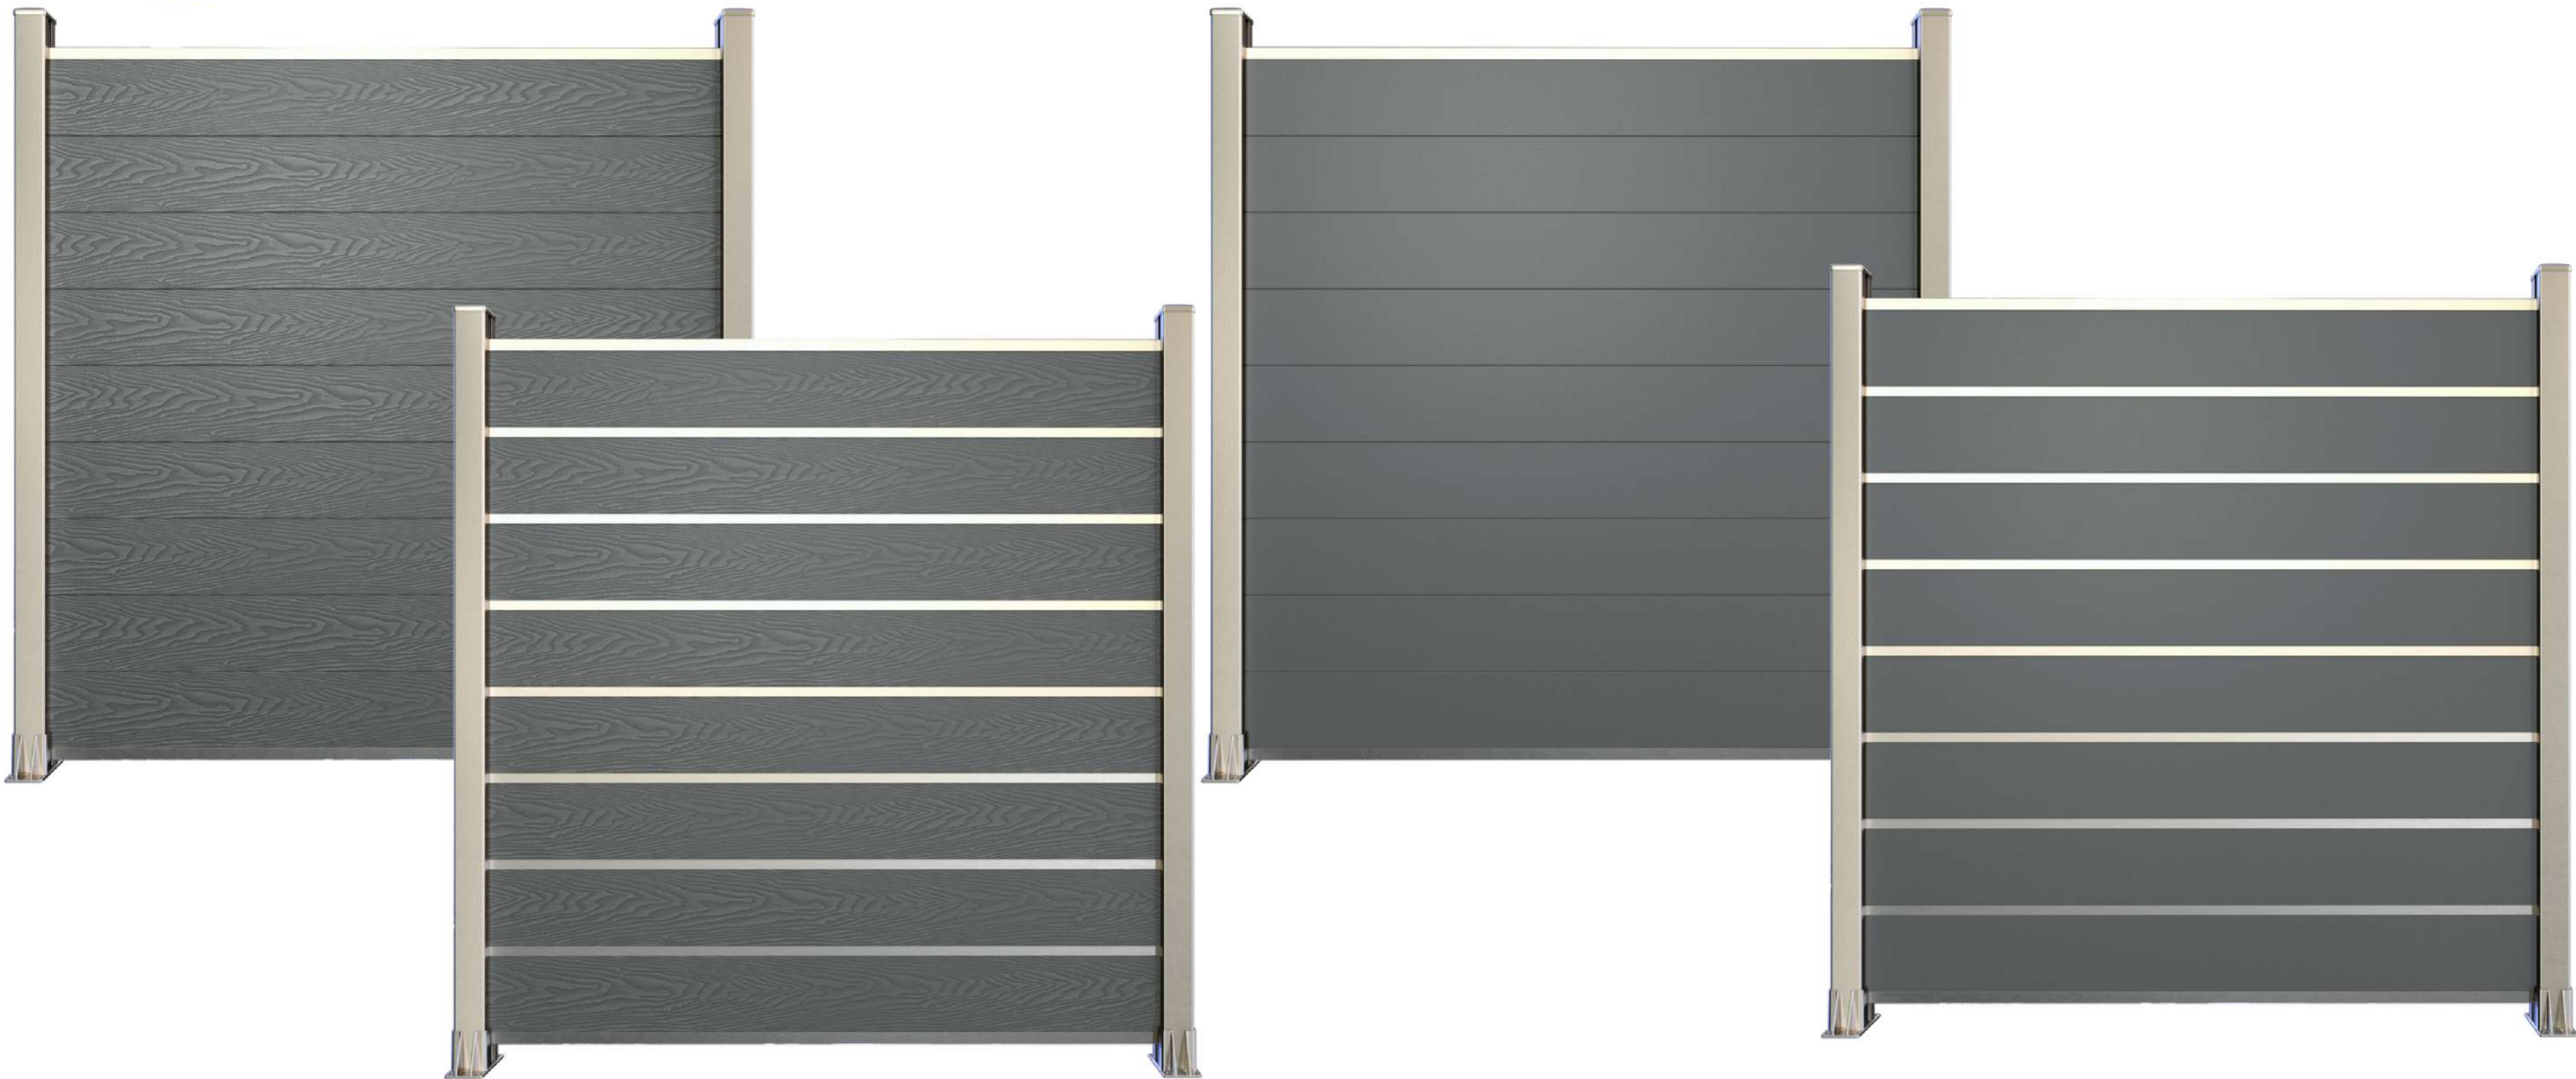

# Заборная система JIMBARAN

Калитка  
(900x1800 мм)

Комбинированная заборная система  
№3 (1800x1900 мм)

# Фасадная система

New

Фасадная панель (21x148x2900 мм)