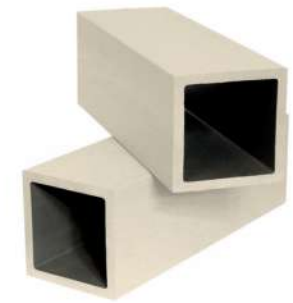

New

Система ограждения DENPASAR

Столб (100x100x2900 мм)