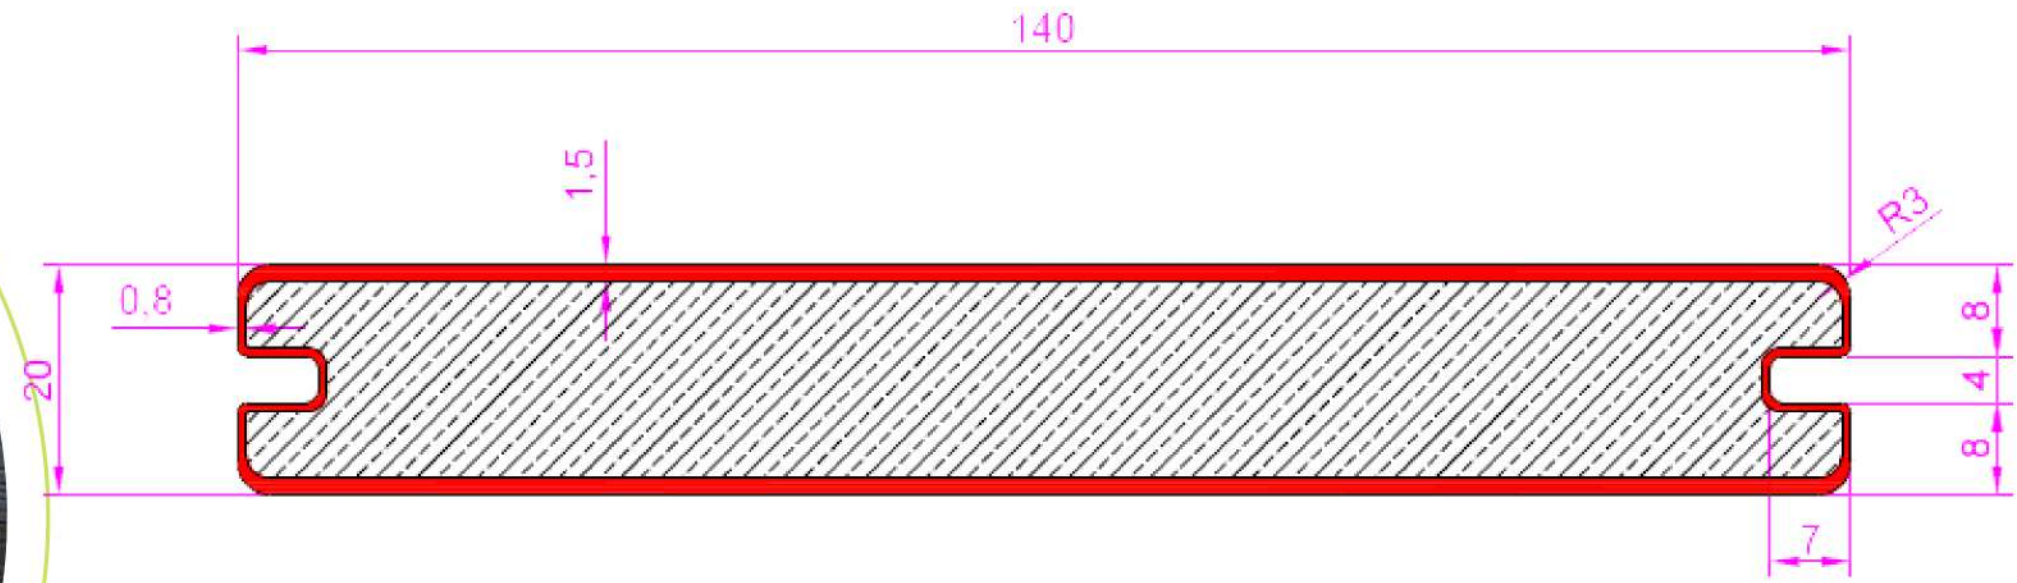

New

Террасная система NUSADUA

Размер профиля
20x140 мм

8 ЦВЕТОВ