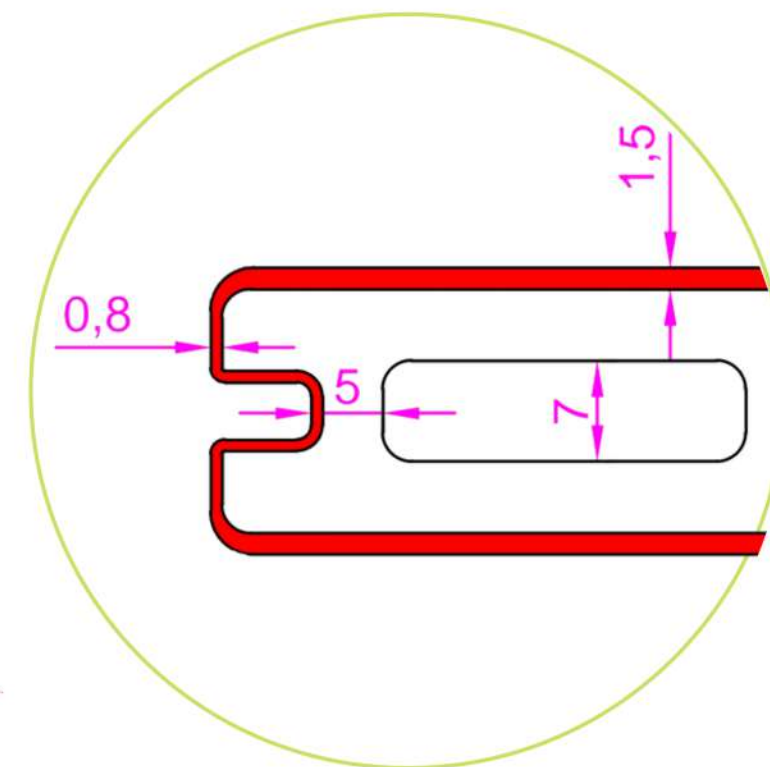

Полнотелая
доска

&

Пустотелая
доска

Толщина PVC
1,5 мм