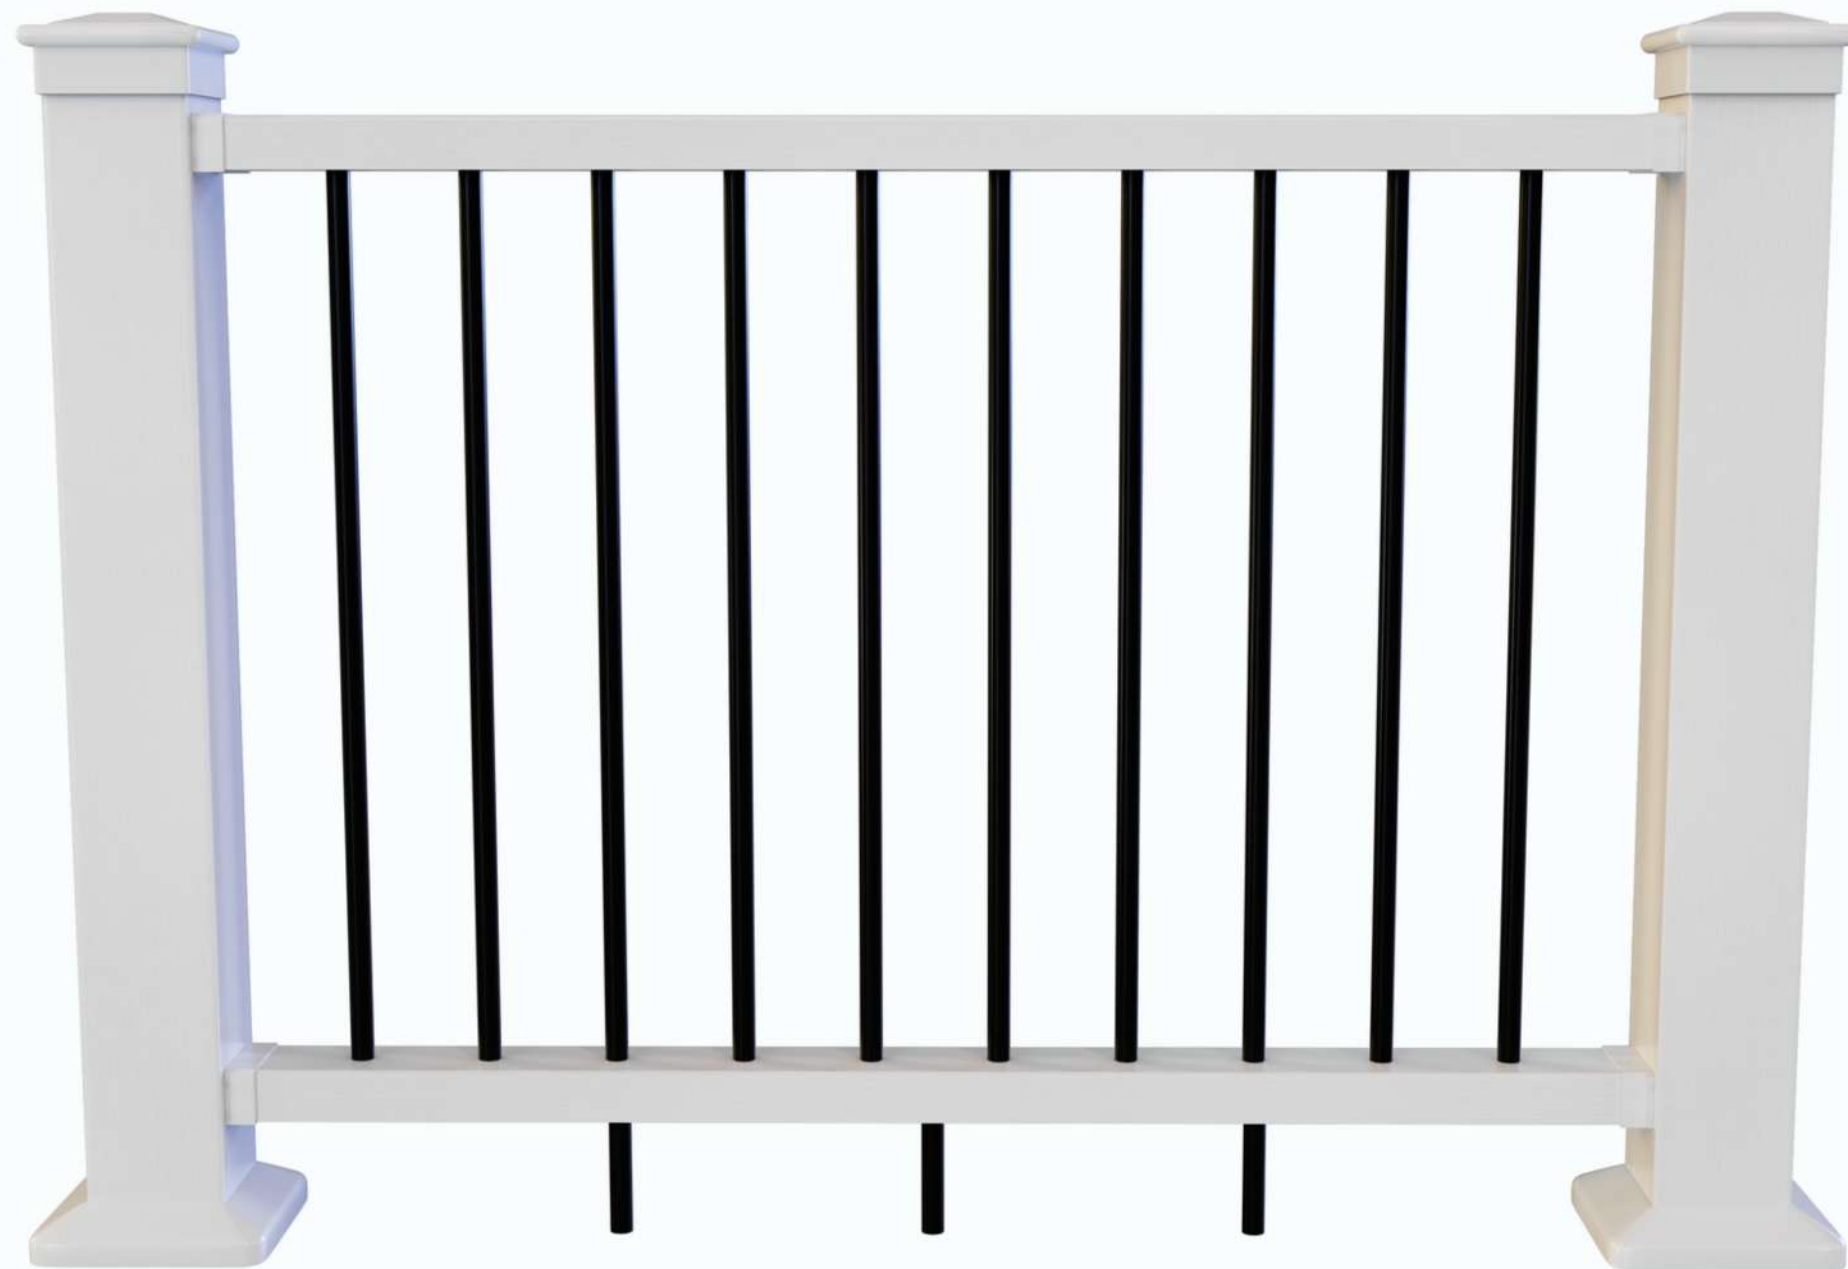

Система ограждения NUSADUA