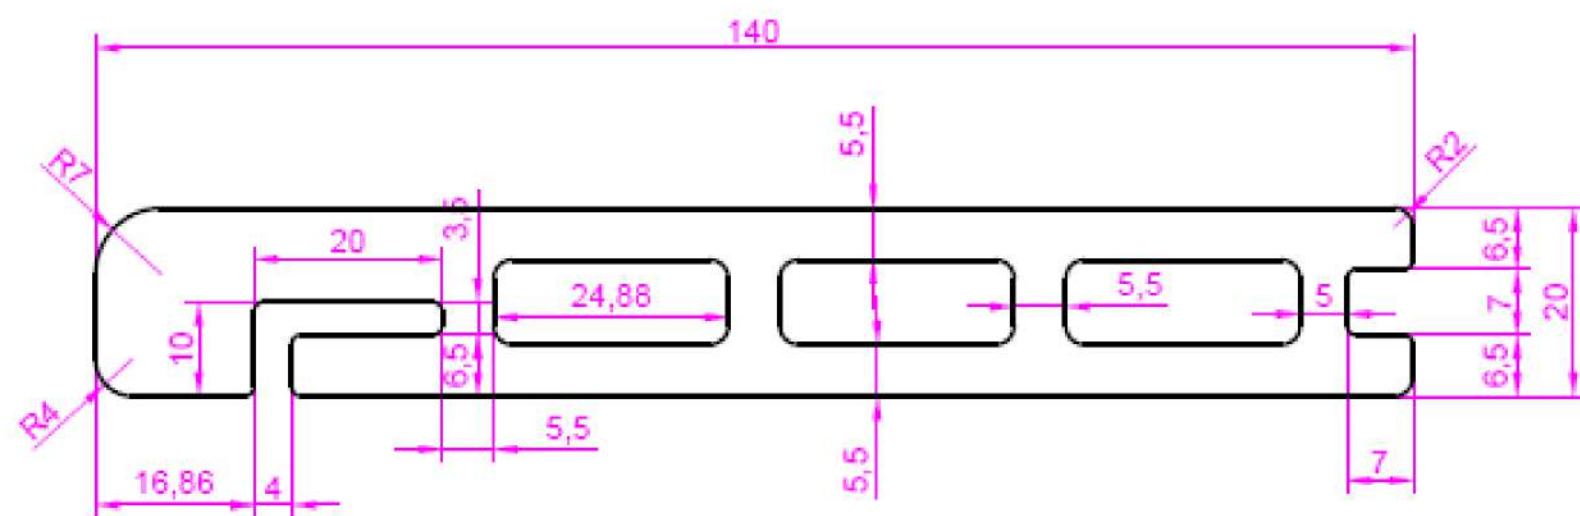

# Террасная система DENPASAR

Террасная доска (20x140x2900 мм)

Ступень NEW МАССИВ (27/20x320x2900 мм)

Универсальная доска/заборная (11x140x2900 мм)

# Террасная система DENPASAR

Завершающая  
террасная доска  
(20x140x2900 мм)