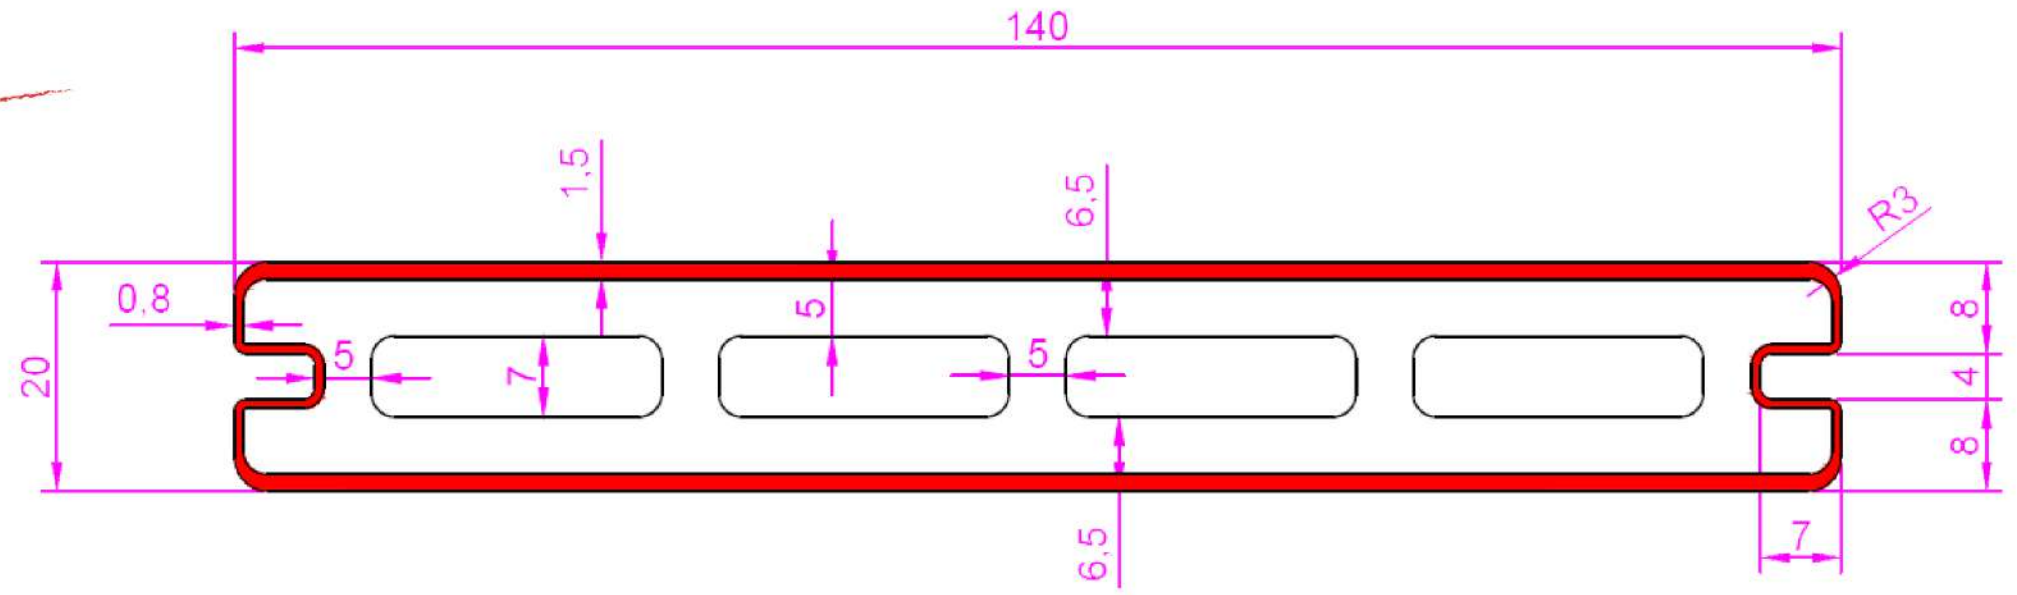

New

Террасная система NUSADUA

Размер профиля
20x140 мм

8 ЦВЕТОВ