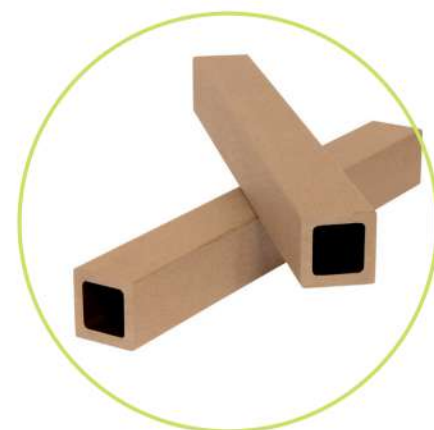

# Система ограждения DENPASAR

Столб (100x100x2900 мм)

Поручень (38x76x2900 мм)

Балясина (37x37x2900 мм)