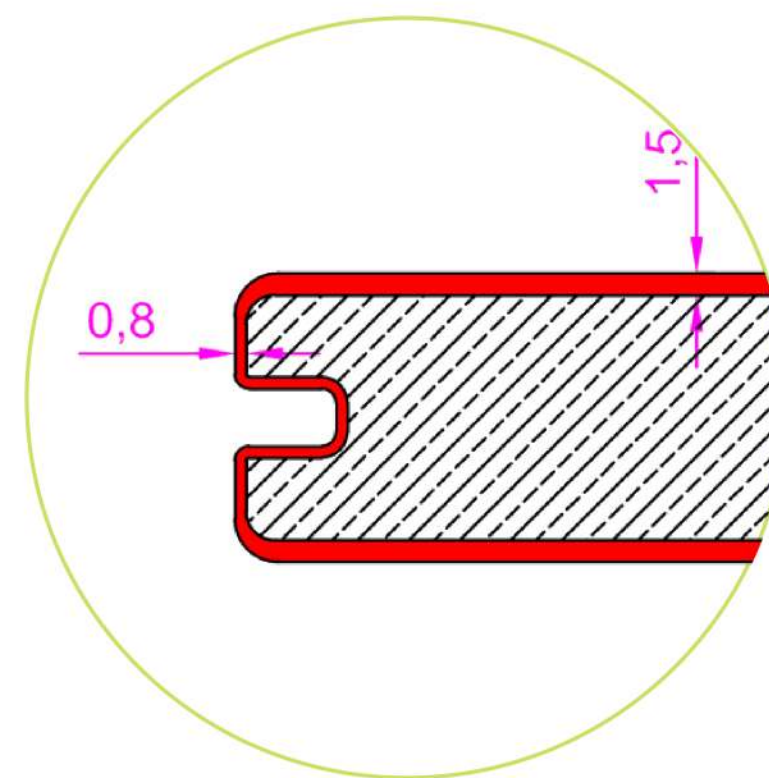

# Террасная система NUSADUA

CO-EXTRUSION 1.5

New

Полнотелая  
доска

&

Пустотелая  
доска

Толщина PVC  
1,5 мм

New